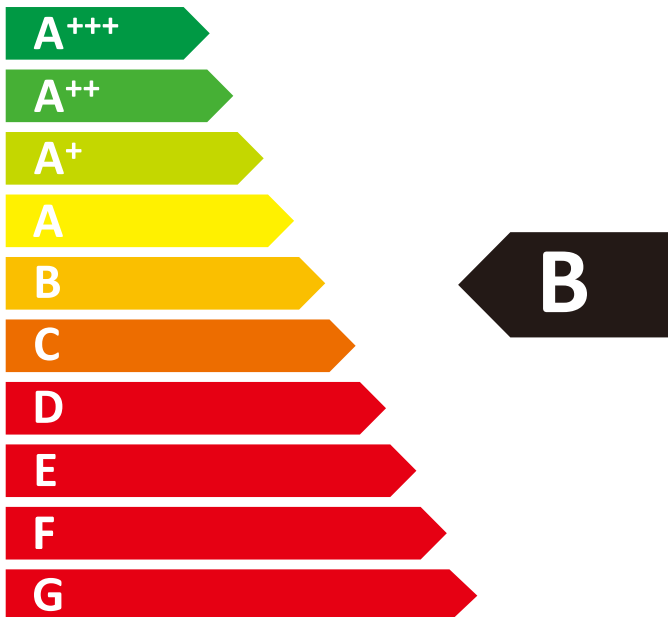

ENERG

енергия · ενεργεια

Le Chai

PRO42E

ENERGIA · ЕНЕРГИЯ · ΕΝΕΡΓΕΙΑ
ENERGIJA · ENERGY · ENERGIE · ENERGI

193
kWh/annum

x **42**

42 dB